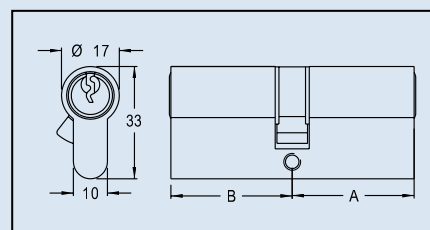

Elzett 751-757 kétoldalas zárbetétek

A	B	A	B	A	B	A	B
30+30	-	-	-	-	-	-	-
30+35	35+35	-	-	-	-	-	-
30+40	35+40	40+40	-	-	-	-	-
30+45	35+45	40+45	45+45	-	-	-	-
30+50	35+50	40+50	45+50	50+50	-	-	-
30+55	35+55	40+55	45+55	-	-	-	-

További zártípusok:

Elzett 754

Egyoldalas hengerzár-betét: 30 mm-es méretben

Elzett 756

Gombos hengerzár-betét: ovális vagy kerek gombbal 30+30mm-es méretben

Elzett 799

Hengerzár-betét felsőzárhoz: ovális vagy kerek gombbal 30+30mm-es méretben