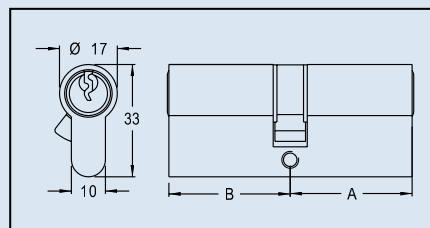

Eloxált metál

Felépítés:

- Speciális alu-ház
- Acél kulcs
- Sárgaréz henger

Garancia:

2 év garancia

Méretválaszték:

Elzett 751-757 Extra kétoldalas hengerezárbetétek

A	B	A	B	A	B	A	B	A	B
30+30	-	-	-	-	-	-	-	-	-
30+35	35+35	-	-	-	-	-	-	-	-
30+40	35+40	40+40	-	-	-	-	-	-	-
30+45	35+45	40+45	45+45	-	-	-	-	-	-
30+50	35+50	40+50	45+50	50+50	-	-	-	-	-
30+55	35+55	40+55	45+55	-	-	-	-	-	-

Az egyes méretek kivételről (eloxált sárgaréz ill. eloxált metál) érdeklődjön munkatársunktól!

Zártípusok:

Elzett 751 Extra

Szimmetrikus hengerezárbetét, 30+30 mm, eloxált sárgaréz kivitel

Elzett 751 Extra

Szimmetrikus hengerezárbetét, 30+30 mm, eloxált metál kivitel

Elzett 757 Extra

Asszimmetrikus hengerezárbetét, eloxált sárgaréz kivitelben

Elzett 757 Extra

Asszimmetrikus hengerezárbetét, eloxált metál kivitelben