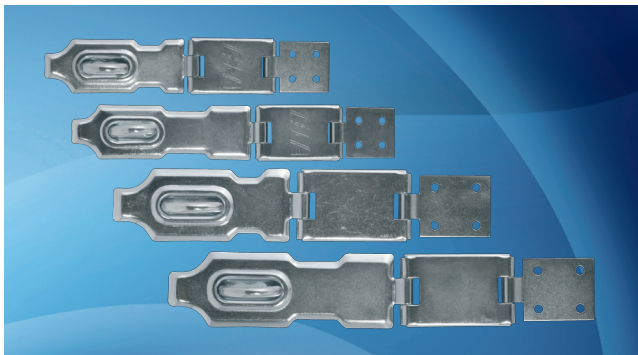

Lakatpántok

Csuklós lakatpánt

- Méret: 100, 120, 140 és 160 mm
- Horganyzott kivitel