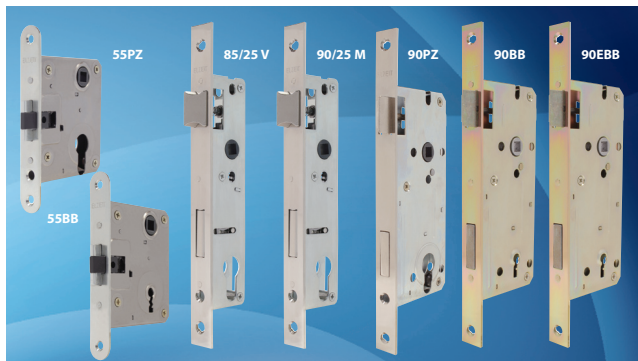

Másodzárak

RÓNA 041-11

- Befelé nyíló ajtókhöz
- Kívülről hengerzárbetéttel, belülről gombbal működtethető
- Tartozék: Rim cilinder
- Biztonsági retesz
- Fehér és antikolt kivitel

ELZETT 6784

- Befelé nyíló ajtókhöz
- Kívülről hengerzárbetéttel, belülről gombbal működtethető
- Tartozék: 799 sárgaréz hengerzárbetét
- Fehér és barna kivitel

ELZETT 6784 fúrásvédett

- Befelé nyíló ajtókhöz
- Kívülről hengerzárbetéttel, belülről gombbal működtethető
- Tartozék: 799 matt-nikkel, fúrásvédett hengerzárbetét
- Fehér és barna kivitel

Bevésőzárak

ELZETT Róna zárctalád

- 55BB, 55PZ, 55WC 55/55mm
- 90BB, 90PZ, 90WC 90/45mm
- 90EBB, 90EPZ, 90EWC 90/40mm
- 85/25V, 85/25G, 90/25M 85/25mm és 90/25mm
- MABISZ minősítés a 90 PZ, 90EPZ, 85/25 V és 85/25 G bevésozárakra

ELZETT Valido zárctalád